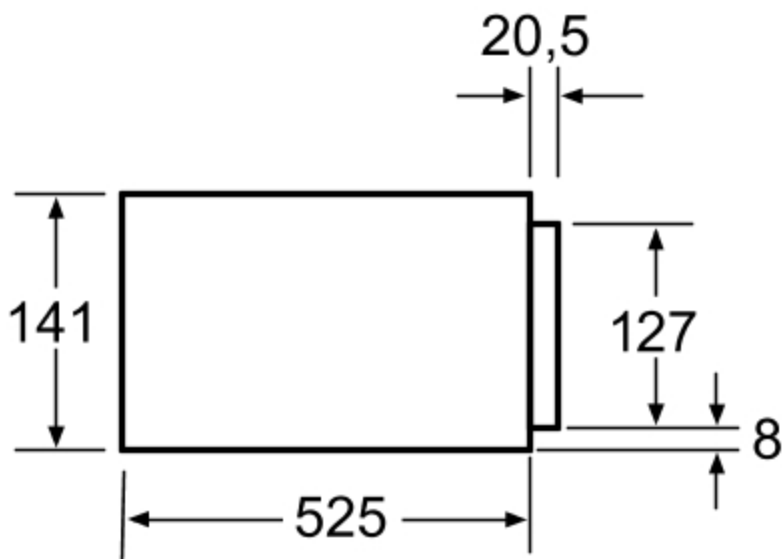

Размеры в мм

Над шкафом для подогрева посуды HW 140... можно устанавливать компактный прибор высотой 454 мм. Разделительная перегородка не требуется.

Размеры в мм